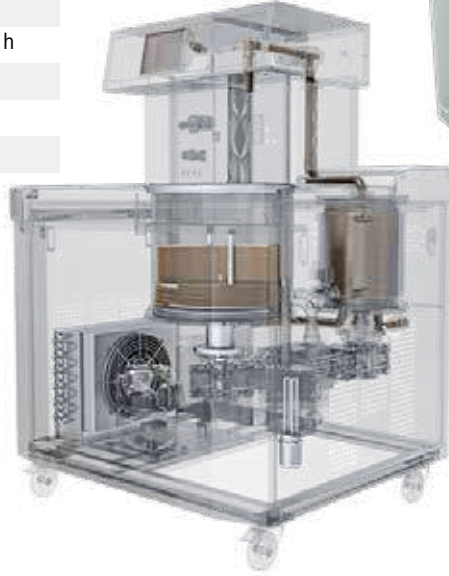

Çikolata Temperleme Makinesi 250

Çikolataya ısı işlem uygulayarak katılaştırmanın temperlenmesini sağlar.

TEKNİK ÖZELLİKLER

Ürün Kodu : MKTM-250

Kapasite	250 kg / h
Karıştırıcı Motor Gücü	0.75 Kw
Rezistans Gücü	4.5 Kw
Toplam Güç	8.2 Kw

SİPARİŞ KODU **11111**