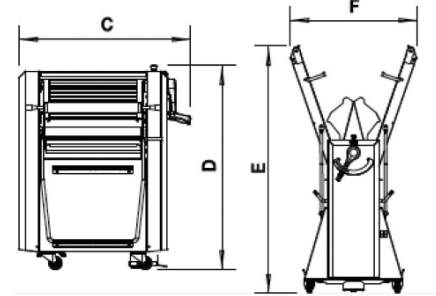

MANUEL AÇMA MAKİNESİ Q50B

Queen Q50 manüel yufka açma makinesi, yüksek verimliliğe sahip, kullanımı basit, aynı zamanda güvenilir ve küçük boyutu ve katlanabilir rafları sayesinde az yer kaplayan bir makine arayan herkes için ideal bir müttefiktir. Ön tutamak, silindirlerin açıklığının hızlı ve net bir şekilde ayarlanmasını sağlarken, üstte bulunan joy-stick operatöre doğal ve ergonomik bir çalışma pozisyonu sağlar.

TEKNİK ÖZELLİKLER

Ürün Kodu :Q50B

Kayış Boyutları	mm	488x700	488x800
Hız	m/dk	35	35
Güç	kW	0,55	0,55
Gerilim	V	400/50/3	400/50/3
Boyutlar	mm	A: 1500 B: 165 C: 865 D: 630 E: 750 F: 785	A: 1700 B: 165 C: 865 D: 630 E: 845 F: 785
Ağırlık	kg	115	115

SİPARİŞ KODU **17069**