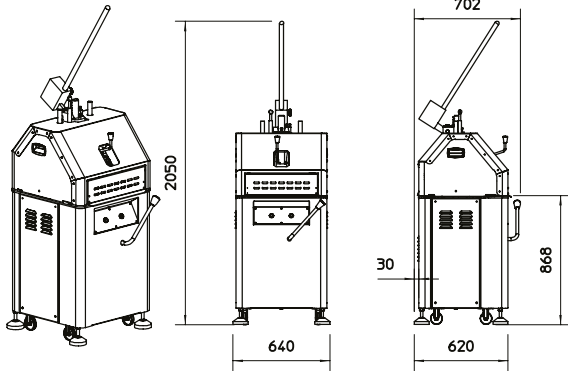

SIPARIŞ KODU 1111

TEKNİK ÖZELLİKLER

Ürün Kodu :SMANUEL

Model No	15	22	30	30S	36	52	
Ağırlık Aralığı	g	100-260	50-180	40-135	25-90	34-110	12-35
Kapasite (max)	kg	4	4	4	2,7	4	1,82
Saatlik Üretim	Adet	2700	3960	5400	5400	8480	9360
Ağırlık	kg	180	180	180	180	180	180
Güç	kW	0,55	0,55	0,55	0,55	0,55	0,55