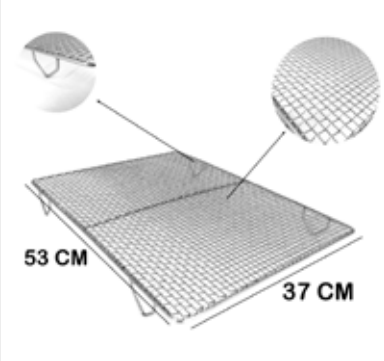

SİPARİŞ KODU **20198**

Glaso Teli 37x53 Büyük Ayak

SIZE	: 37x53x h5 Cm
H	:
VOLUME: