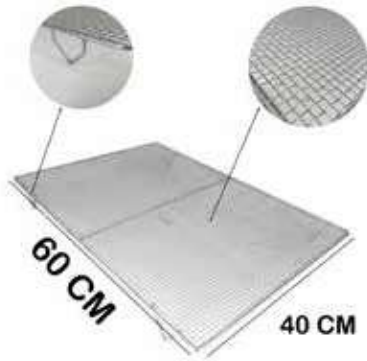

SIZE	: 30x40
H	:
VOLUME:	

SİPARİŞ KODU **20378**Glaso Teli 40x60 Büyük
Ayaklı

SIZE	: 40x60
H	:
VOLUME:	

SİPARİŞ KODU **14776**

Glaso Teli 40x60

SIZE	: 40x60
H	:
VOLUME:	

SİPARİŞ KODU **19532**Glaso Teli 40X60 Büyük
Ayaklı