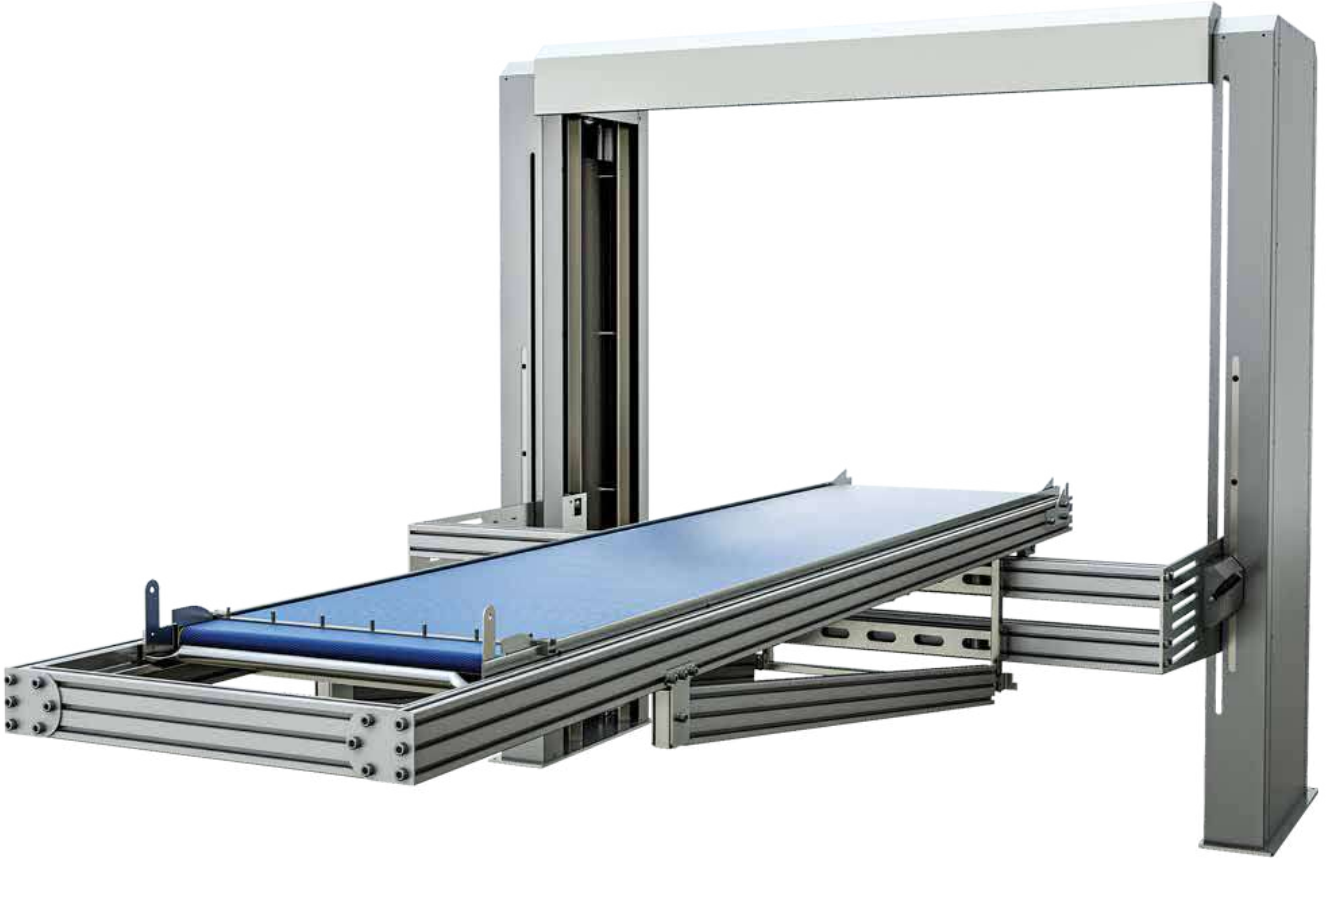

MANUEL TAX ELEKTRİKLİ KATLI FIRIN YÜKLEME ROBOTU

Standart Özellikler

Basit ve hızlı yükleme sağlar. Katları iki yüklemede tam kapasitede doldurur.

Karşı ağırlık ve mekanik kaldırma ve yükleme tablasını indirerek katlara eklemek yükleyebilir ve toplayabilirsiniz.

Tamamen mekanik çalışan bir sistemdir.

Aşağı-yukarı, sağ-sol ve ileri -geri manuel çalışmaktadır.

SİPARİŞ KODU **1111**

TEKNİK ÖZELLİKLER

Ürün Kodu :Siriüs

Kapasite (Adet)	Adet	15
Ölçüler	cm	W: 230 / L: 340 / H:220
Pasa Ölçüleri	cm	W: 58 / L: 280
Pasa Pişirme Alanı	m2	1,16