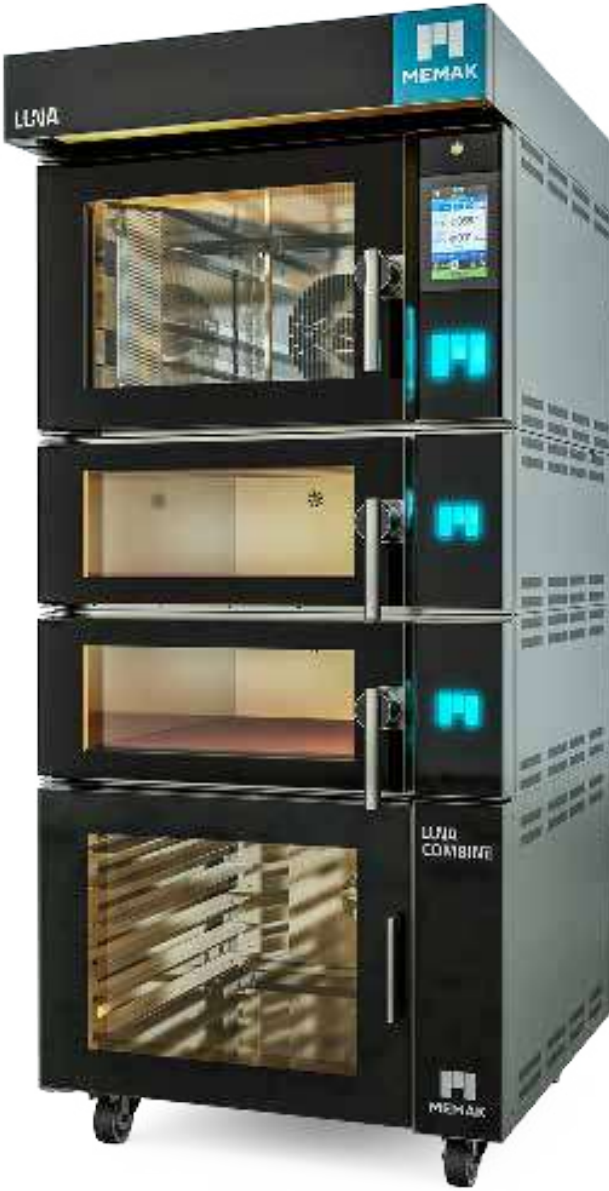

SİPARİŞ KODU 18975

TEKNİK ÖZELLİKLER

Ürün Kodu :LUNA

		Luna	Luna Maya Odası
Tava Ölçüsü	cm	40 X 60	40 X 60
Tava Adedi	adet	5	6
Tava Arası Mesafe	cm	7.5	-
Piştirme Alanı	m2	1.15	-
Kapı Girişi	mm	535	-
Buhar Baca Çıkışı	Ø cm	10	-
Ağırlık	kg	120	100
Elektrik Bağlantısı		380 V / 50-60 hz / 3 Phase	380 V / 50-60 hz / 3 Phase
Bağlantı Gücü	kw	7.5	2.5
Dış Ölçüler	cm	W:910 / D:990 / H:535	W:910 / D:990 / H:590