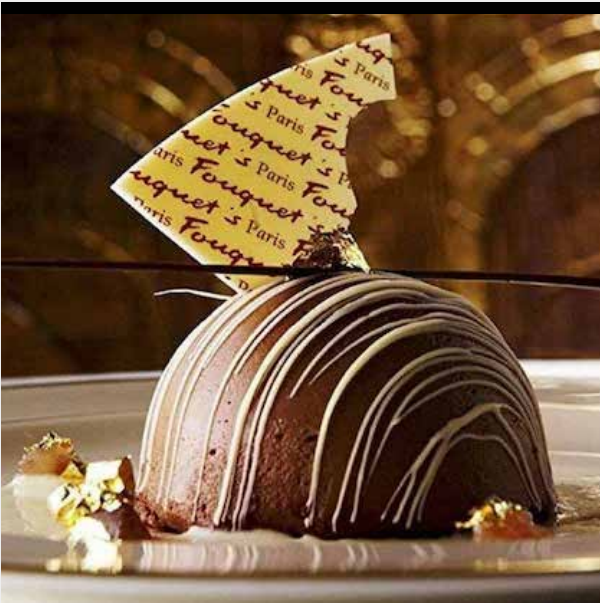

SİPARİŞ KODU **12040**

Surenapart
Silikon Kalıp

Sph08

SIZE : 8 cm

H : 4 cm

VOLUME: