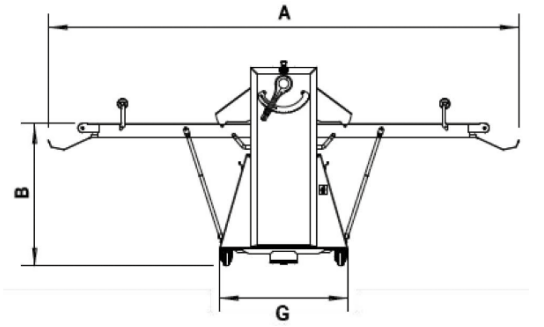

MANUEL AÇMA MAKİNESİ Q50B

Queen Q50 manüel yufka açma makinesi, yüksek verimliliğe sahip, kullanımı basit, aynı zamanda güvenilir ve küçük boyutu ve katlanabilir rafları sayesinde az yer kaplayan bir makine arayan herkes için ideal bir müttefiktir. Ön tutamak, silindirlerin açıklığının hızlı ve net bir şekilde ayarlanmasını sağlarken, üstte bulunan joy-stick operatöre doğal ve ergonomik bir çalışma pozisyonu sağlar.

TEKNİK ÖZELLİKLER

Ürün Kodu :Q50B

Kayış Boyutları	mm	488x700	488x800
Hız	m/dk	35	35
Güç	kW	0,55	0,55
Gerilim	V	400/50/3	400/50/3
Boyutlar	mm	A: 1500 B: 165 C: 865 D: 630 E: 750 F: 785	A: 1700 B: 165 C: 865 D: 630 E: 845 F: 785
Ağırlık	kg	115	115

SİPARİŞ KODU **17069**