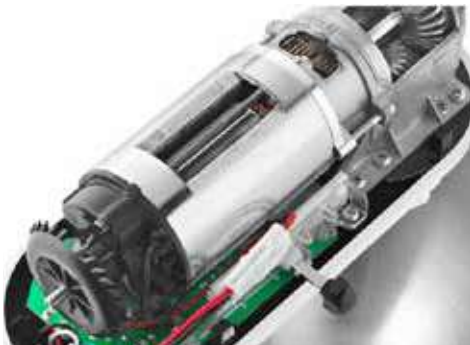

KitchenAid Heavy Duty Stand Mikser 4,8 Lt

Standart Özellikler

- Orjinal planet dönme hareketi
- 10 hız ayarı
- Sessiz motor
- Metal kasa ve paslanmaz çelik hazne
- Düşük enerji tüketimi

Asansörlü kase mekanizmasına sahip bu mikser modeli, şekerlemeciler, şefler ve catering şirketleri tarafından yüksek standartta, çok işlevli ve favori yardımcı ekipman olarak kabul edilir. Metal döküm konstrüksiyonu, uzun ömür, dayanıklılık ve güvenilirliğin yanı sıra yıllarca profesyonel sonuçlar almanızın da garantisidir.

SİPARİŞ KODU **13598**

KitchenAid Heavy Duty Stand Mikser 6,9 Lt

Standart Özellikler

- Tamamen metal gövde yapısı
  Sağlam ve dayanıklı yapı, yüksek hassasiyetli metal dişlere ve metal kontrol düğmelerine sahiptir.
- 1,3 BG yüksek verimli motor
  Sessiz ve güçlü, doğrudan tahrikli.
- Güvenli ve dayanıklı tasarım
  Kaldırılabilir kase yapısı sağlamdır ve ağır yükler için idealdir.
- 6,9 L paslanmaz çelik kase
  Büyük miktarlarda yiyecek için sağlam saplı kase.
- Orijinal dönme hareketi
  Kasenin etrafındaki 59 temas noktasıyla hızlı ve etkili karıştırma.
- Aksesuarların bakımı kolaydır
  Tüm aksesuarlar sağlam ve dayanıklıdır ve bulaşık makinesinde yıkanabilir.

SİPARİŞ KODU **13545**

**Kitchen
Aid**