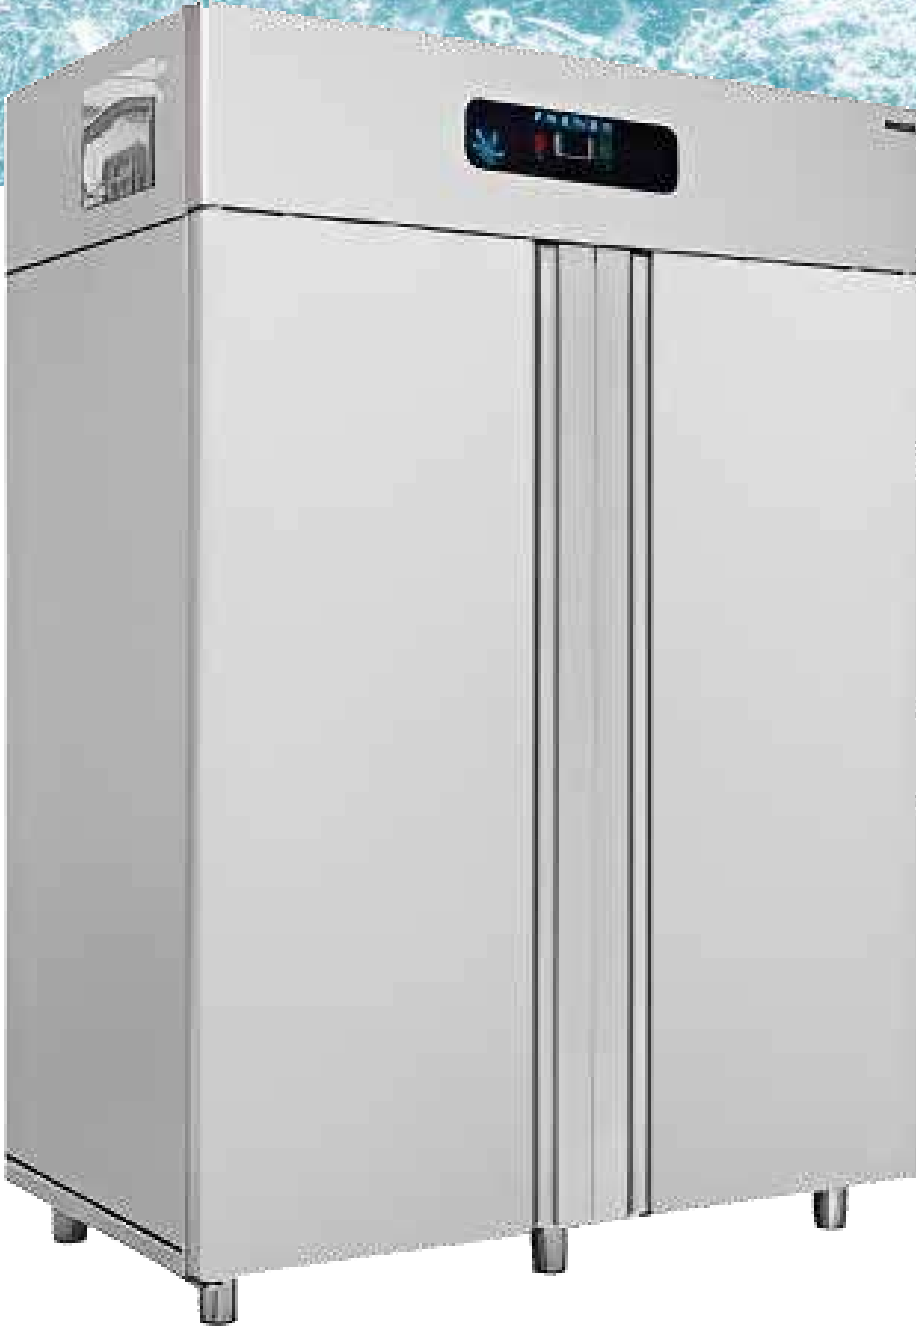

BL14 - Çift Kapılı, Dik Tip, Paslanmaz, Ekonomik, 1400 lt Derin Dondurucu

Standart Özellikler

- 35/40 Kg/m³ Gazlı Çevre Dostu HCFC
- Free Poliüretan İzolasyon
- Dijital Kumanda Paneli
- Otomatik Su Buharlaştırma Sistemi
- Otomatik Defrost
- Yüksekliği Ayarlanabilir Paslanmaz Ayaklar
- Kapı Açıldığında Otomatik İç Aydınlatma
- Özel, Kapı Menteşe Sistemi
- Temizlenebilir ve Sökülebilir Manyetik KapıContası
- CFC Free Soğutma Gazı: R 134 A
- Dış Ortam Sıcaklığı: + 43oC & % 65 Nem

SİPARİŞ KODU **1111**

TEKNİK ÖZELLİKLER

Ağırlık	180 kg	Defrost Tipi	Elektrikli	İzolasyon Yoğunluğu	40 kg/m³
Boyutlar	150 x 85 x 220 cm	Frekans (Hz)	50 Hz	Kapı Geçiş Ölçüleri	581 mm / 1350
Kapı Sayısı	2 Kapılı	Güç Bağlantısı	Monofaze / Elektrik	mm	
Çalışma Sıcaklığı	-10 / -22	Güç (kw)	0,53 kWh	Soğutma Tipi	Fanlı Soğutma
Soğutma Gazı	R404a	İç Hacim (Net)	930 LT	Voltaj	220 V
İç Hacim (Brüt)	1400 lt	İzolasyon Kapı	60 mm	Genişlik	1403 mm
Paslanmaz Kalitesi	430	İzolasyon Yan Duvar	60 mm	Derinlik	807 mm
				Yükseklik	2050 mm