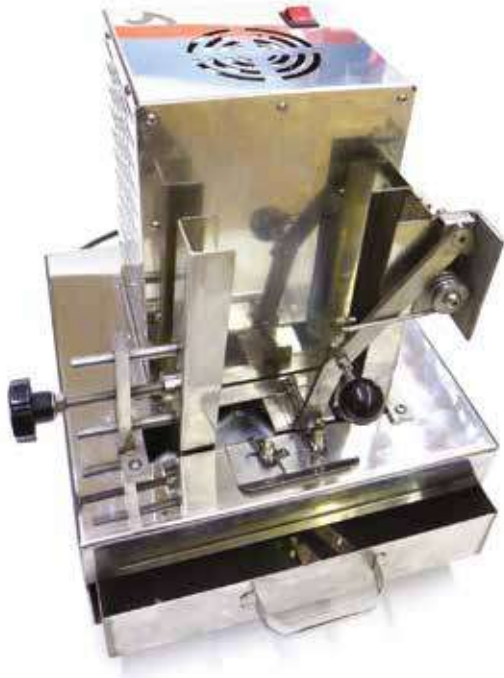

TEKNİK ÖZELLİKLER

Kapasite	: 5 kg
Ölçüler	:
Motor Gücü	: 0,18-0,25KW / 220V
Ağırlık	: 25kg

Çikolata Rende Makinesi Üç Bıçaklı

- Yüksek kaliteli paslanmaz çelikten yapılmış.
- Düzgün kesme ve kazıma hızının çoklu ayarlanması.
- Hareket sırasında daha kararlı ve daha düşük gürültü.
- Motorun daha iyi çalışmasını sağlamak için daha yeni soğutma delikleri.
- Hızlı, emek yoğunluğunu azaltır.
- İnce işçilik, küçük ve zarif, güzel ve dayanıklı.

SİPARİŞ KODU **1111**

TEKNİK ÖZELLİKLER

Kapasite	: 25*215*340 mm
Ölçüler	: 400*400*660 mm
Motor Gücü	: 220V / 120 W / 50HZ
Ağırlık	: 29kg