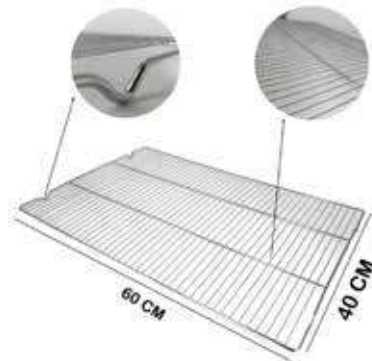

SİPARİŞ KODU **15527**

Glaso Teli 40X60 Küçük
Ayaklı

SIZE	: 40x60
H	:
VOLUME: