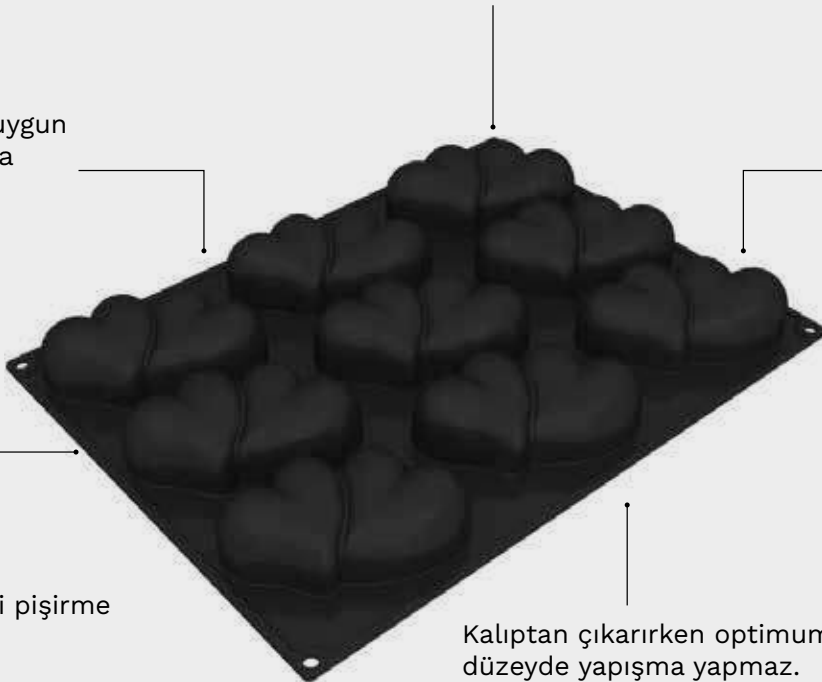

Su ile kolayca temizlenebilir.

Dengeli pişirme

Kalıptan çıkarırken optimum düzeyde yapışma yapmaz.

SILPAT® ile tüm uzmanlığınızı sergileyin!

1976'da Bay Guy Demarle, bagetleri hazırlamak ve pişirmek için daha iyi bir yöntem geliştirmek amacıyla yola çıktı. O dönemde profesyonel fırıncılık endüstrisini devrim yaratacak yeni bir pişirme matı icat etti ve bu mat sayesinde Fransa'nın en iyi bagetlerini yapabildi. Yapışmaz matını SILPAT® olarak adlandırdı; bu, silikon içeren ve bir kanvas kullanılarak üretilen ilk SILPAT® markalı üründü. 50 yılı aşkın bir süredir, Demarle şimdi tüm ihtiyaçları karşılayacak bir dizi mayalama ve pişirme matı sunuyor.