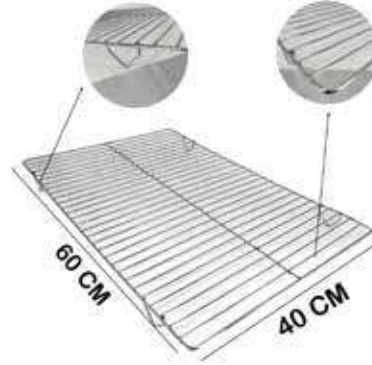

SİPARİŞ KODU **20378**

Glaso Teli 40x60 Büyük
Ayaklı

SIZE	: 40x60
H	:
VOLUME: