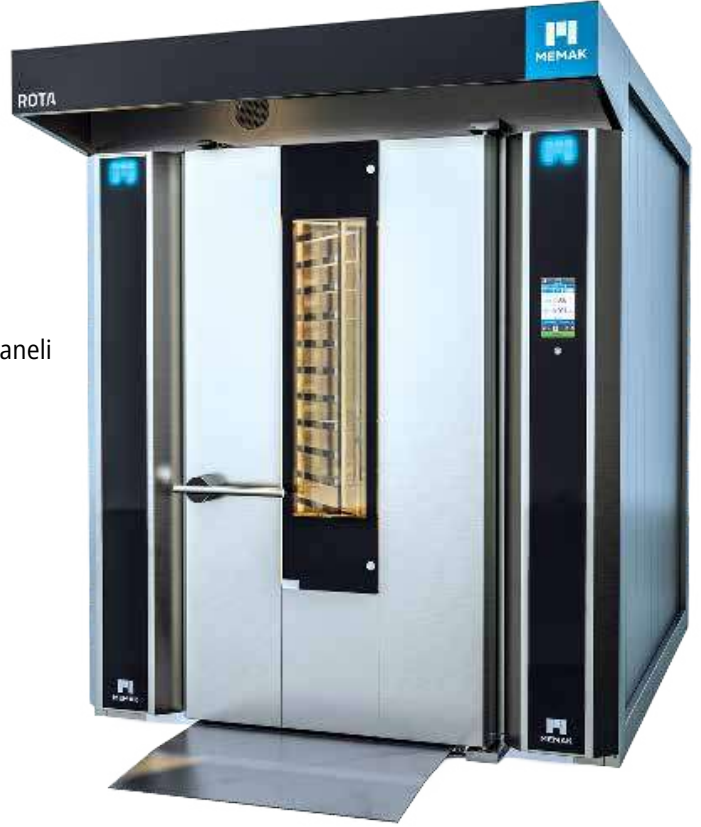

Rota E

ELEKTRİKLİ DÖNER ARABALI EKMEK FIRINI

Standart Özellikler

- Endüstri 4.0 ile uyumludur
- Şık ve ergonomik dizayn
- Görsel ve sesli ikaz
- Yüksek enerji tasarrufu
- Homojen ve yüksek verimli ısı dağılımı
- Döner platformlu sistem

- Incoloy rezistans
- İç ve dış AISI 304 kalite paslanmaz çelik dizayn
- Yüksek verimli buhar jeneratörleri
- Sıcaklık aralığı 50-350 °C
- Otomatik buhar kontrolü

Opsiyonel Donanımlar

- Tava arabası ve tava
- Buhar Klepesi
- PLC Dokunmatik kontrol paneli

Rota

DÖNER ARABALI EKMEK FIRINI

Standart Özellikler

- Endüstri 4.0 ile uyumludur
- Şık ve ergonomik dizayn
- Görsel ve sesli ikaz
- Yüksek enerji tasarrufu
- Döner platformlu sistem
- Tercihen brülör yönü sağ ya da sol arka tarafa konumlandırılır.
- İç ve dış AISI 304 kalite paslanmaz çelikten üretilmiş yüksek verimli yanma hücresi
- Riello marka brülör
- Yüksek verimli buhar jeneratörleri
- Sıcaklık aralığı 50-300°C
- Gaz bağlantı basıncı 50-300 mbar (Sadece gaz versiyonunda)
- Otomatik buhar kontrolü

Opsiyonel Donanımlar

- Tava arabası ve tava
- Buhar Klepesi
- PLC Dokunmatik kontrol paneli

TEKNİK ÖZELLİKLER

Ürün Kodu :ROTA

		ROTA810	ROTA609	ROTA608	ROTA507
Pişirme Kapasitesi	Adet	3360	2016	1584	1056
Tava Ölçüsü	cm	80x100 / 75x104	60x90 / 60x80	60x90 / 60x80	50x70
Tava Adedi	Adet	14 -16 -18	14 -16 -18	11 -13 -15	9 -11 -15
Tava Arası Mesafeler	cm	11,4 -10 -8,9	11,4 -10 -8,9	12,5 -10,5 -9	12,9 -10,5 -7,7
Pişirme Alanı	m2	11,2 -12,8 -14,4	7,56 -8,64 -9,72	5,94 -7,02 -8,01	3,15 -3,85 -5,25
Kapı Girişi	cm	100	80	80	70
Baca Çıkışı	Øcm	22	22	22	18
Buhar Baca Çıkışı	Øcm	13	13	13	13
Su Girişi	inç	1/2"	1/2"	1/2"	1/2"
Brülör Kapasitesi	kw	81 / 220	42 / 116	42 / 116	46 / 93
Enerji Kaynakları		Motorin, Doğal Gaz, LNG, Katı Yakıtlar			
Elektrik Bağlantısı		380 V / 50-60 hz / 3 Phase			
Bağlantı Gücü	kw	3,5	3,5	3,5	3,5
Isıl Güç	kcal/kw	81.700 / 95 kw	60.200 / 70 kw	60.200 / 70 kw	45580 / 53 kw
Gaz Bağlantı Basıncı	Mbar	21-300	21-300	21-300	21-300
Ağırlık	kg	2650	2250	1920	1400
Dış Ölçüler	cm	W: 191,5 / H: 232+30 L: 260	W: 171,5 / H: 232+30 / L: 227	W: 171,5 / H: 207+30 / L: 227	W: 140 / H: 182+30 / L: 180

SİPARİŞ KODU 11111

SİPARİŞ KODU 11111

SİPARİŞ KODU 11111

SİPARİŞ KODU 11111